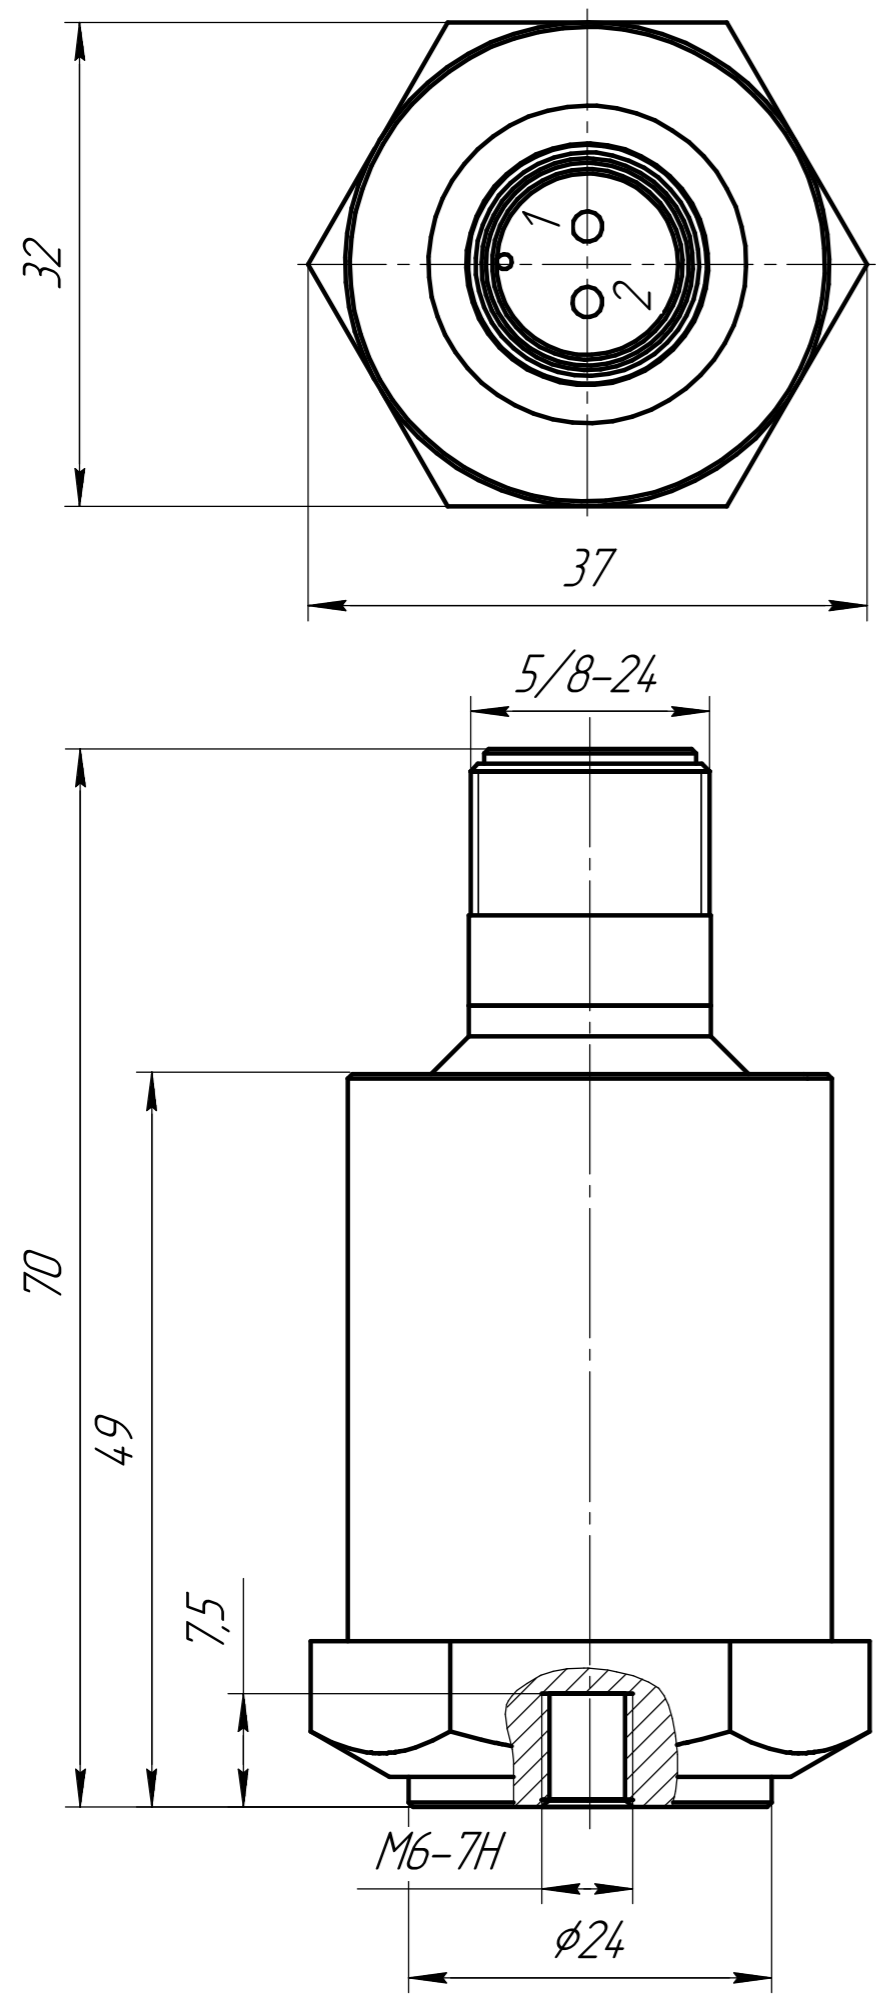

АГТ-Л291ГЧ

Перв. примен.  
АГТ-Л291

Справ. №

Подп. и дата

Инд. № дробл.

Взам. инв. №

Подп. и дата

Инд. № подл.

1. Размеры для справок.
2. Остальные ТТ по ОСТ В95 2606-90.

				<b>АГТ-Л291ГЧ</b>				
Изм.	Лист	№ докум.	Подп.	Дата	Вибровыключатель SV02 Габаритный чертеж	Лит.	Масса	Масштаб
Разраб.		Цыпленков						2:1
Проб.		Архипкин				Лист	Листов	1
Т.контр.						<b>ГлобалТест</b>		
И.контр.								
Утв.		Кирпичев						