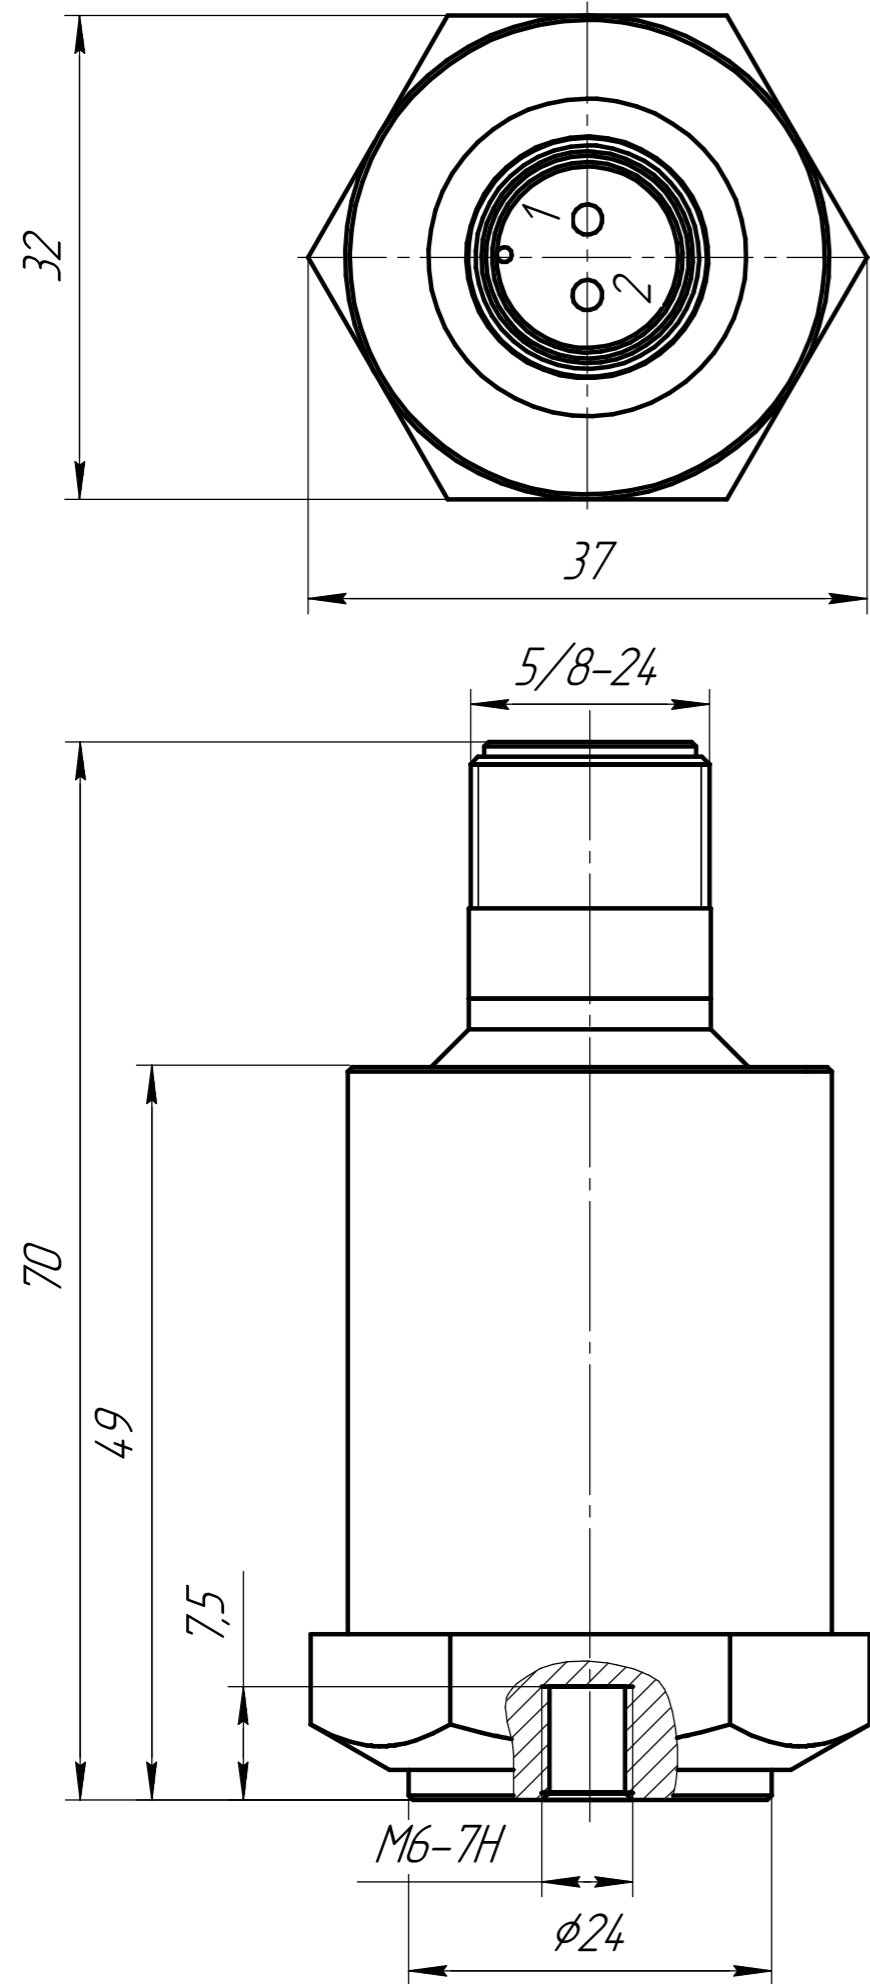

АГТ-Л291ГЧ

Перв. примен.
АГТ-Л291

Справ. №

Подп. и дата

Инд. № дщл.

Взам. инв. №

Подп. и дата

Инд. № подл.

1. Размеры для справок.
2. Остальные ТТ по ОСТ В95 2606-90.

				АГТ-Л291ГЧ				
Изм.	Лист	№ докум.	Подп.	Дата	Вибровыключатель SV01 Габаритный чертеж	Лит.	Масса	Масштаб
Разраб.	Цыпленков							2:1
Проб.	Архипкин					Лист	Листов	1
Т.контр.						ГлобалТест		
Н.контр.								
Утв.	Кирпичев							